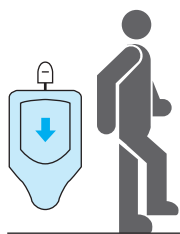

### 感知

器具から50cm以内に近づくとセンサーが感知し、赤ランプが点灯します。  
(赤ランプの点灯時間は1秒間です。)

### 薬液

流水が給水管を通過して貯水槽に流入し、薬剤を溶解して流水が終了すると、貯水槽内の薬剤水溶液が給水管を戻って小便器内に流出し、下部トラップに溜まります。