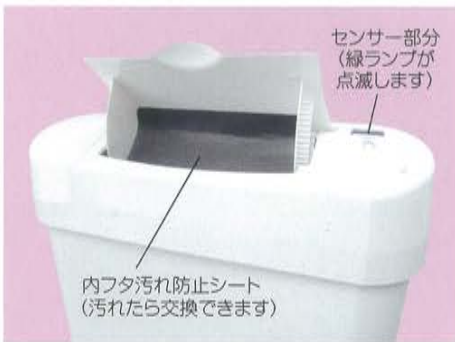

## フレナイン

**清潔**

自動開閉で、フタに  
直接触れないので、  
衛生的です。

**快適**

中が見えないL字形の  
フタなので、不快な  
思いをしません。

**楽々**

高さが46cmあるので  
便座に座ったままで  
利用できます。

**爽快**

専用除菌・消臭・芳香剤  
使用のため、除菌&  
ニオイ対策も万全。

**安心**

15リットルの大容量で、  
頻繁にごみが溢れ出る  
心配もありません。

サニタリーボックス以外の  
「ごみ箱」として幅広い場所で、  
レンタル商品としても活用  
できます。

Furenain

本製品は防水仕様ではありません

センサーに手をかざすとフタが自動で開き、約5秒後に自動で閉まります。上フタ内部にスイッチ、電池ボックスを内蔵。15リットル収容できる大容量の回収ボックス。専用除菌・消臭・芳香剤は上部に貼付します。(廃棄用の専用袋を用意)

用途	女性生理用品回収機器
サイズ	W152×D469×H462mm
容量	15リットル
総重量	2.36kg(電池含む)
電池	アルカリ単2乾電池4本
材質	ボックス(PP)・上フタ(ABS)
消耗品*	除菌・消臭・芳香剤、専用袋
感知距離	1~16cm
開口部	W95×D200×H145mm

※消耗品は本体とは別にご購入下さい。

**AMETA** 株式会社 **アメタ**

〒221-0057 神奈川県横浜市神奈川区青木町9-1-102  
TEL.045-444-2380 FAX.045-441-4710