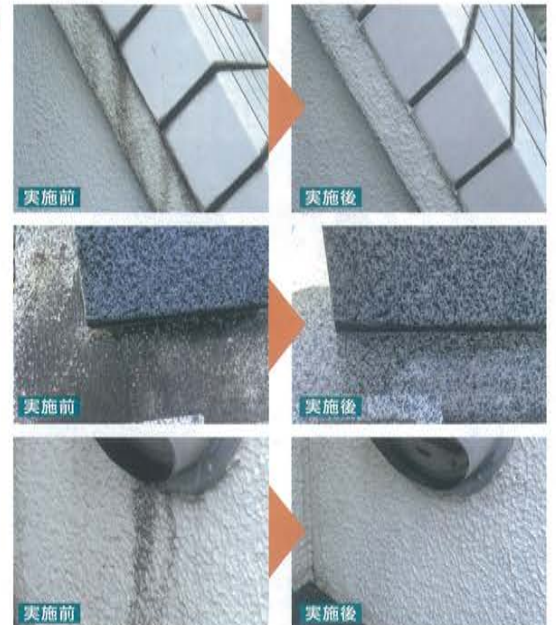

用途

※使用不可

金、銀、プラチナ、その他の貴金属製品、漆器、塗装品、白木もの、高級家具、皮革製品など

【使用方法】

- ①はじめに、対象物の材質を確認する。※材質の不明なものは、目立たぬ所で「試し」をしてから使用の可否を決める。
- ②スポンジや柔らかい布に水分を含ませ、本剤を適量付け、対象物をこすりながらよくふき取り、汚れを落とした後、必要に応じて水でよく洗い流したり、柔らかい布などでよく磨く。
  ※汚れがひどい所は、ブラシ・歯ブラシ・研磨パッドなどを使う。

■品名／クレンザー
■液性／弱アルカリ性
■成分／けんま材（けい酸系鉱物：50%）、界面活性剤（脂肪酸塩：18%）、キレート剤、湿潤剤、エタノール（8%）、シトラスオイル、ビタミンE他

日本曹達株式会社

本社	〒100-8165 東京都千代田区大手町2-2-1 (新大手町ビル)	☎03(3245)6262
大阪支店	〒541-0043 大阪市中央区高麗橋3-4-10 (淀屋橋センタービル)	☎06(6229)7323
信越営業所	〒949-2302 新潟県上越市中郷区藤沢950	☎0255(81)2323
高岡営業所	〒933-0901 富山県高岡市向野本町300	☎0766(26)0238
福岡営業所	〒810-0001 福岡市中央区天神2-14-13 (天神三井ビル)	☎092(771)1336
(北海道地区)	日曹商事株式会社 札幌営業所 〒060-0001 札幌市中央区北一条西7丁目1 (広井ビル)	☎011(281)5731
(東北地区)	日曹商事株式会社 仙台営業所 〒980-0014 仙台市青葉区本町2-29 (仙台本町ホンマビル)	☎022(265)1161
(東海地区)	日曹商事株式会社 名古屋営業所 〒460-0003 名古屋市中区錦3-4-6 (桜通津第一生命ビル)	☎052(971)9271

代理店